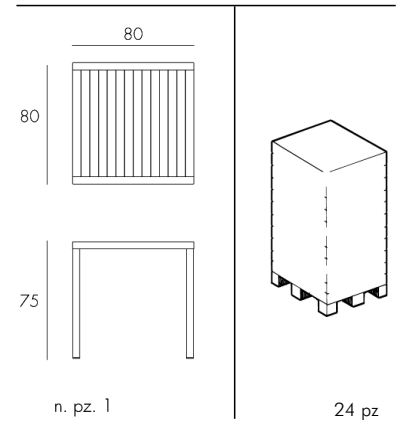

Cube

design Raffaello Galiotto

Ref. 480

YOUR OUTDOOR LIVING

tested by:

ANTRACITE
verniciato antracite
48052.02.000

BIANCO
verniciato bianco
48053.00.000

CAFFÈ
verniciato caffè
48057.05.000

TORTORA
anodizzato
48059.10.000

Tavolo impilabile 80x80 cm, piano DurelTOP in polipropilene trattato anti-UV e colorato in massa, gambe in alluminio verniciato con piedini regolabili.

Stackable table 80x80 cm, with DurelTOP in polypropylene with UV additives and is uniformly coloured, coated aluminium legs with adjustable height feet.

Table empilable 80x80 cm avec plateau DurelTOP en polypropylène traité anti-UV et coloré dans la masse, pieds en aluminium vernis avec vérins de réglage.

Stapelbarer Tisch 80x80 cm, mit DurelTOP Tischplatte aus UV-beständigem Polypropylen, voll durchgefärbt, Gestell aus epoxiertem Aluminium. Füße mit Höhenausgleich.

Mesa apilable 80x80 cm con tablero DurelTOP en polipropileno tratado anti UV y teñido en masa, patas en aluminio pintado con pies regulables.

Mesa empilhável 80x80 cm com tampo DurelTOP em polipropileno com tratamento anti-UV colorido na totalidade, pernas em alumínio pintado com pés reguláveis.